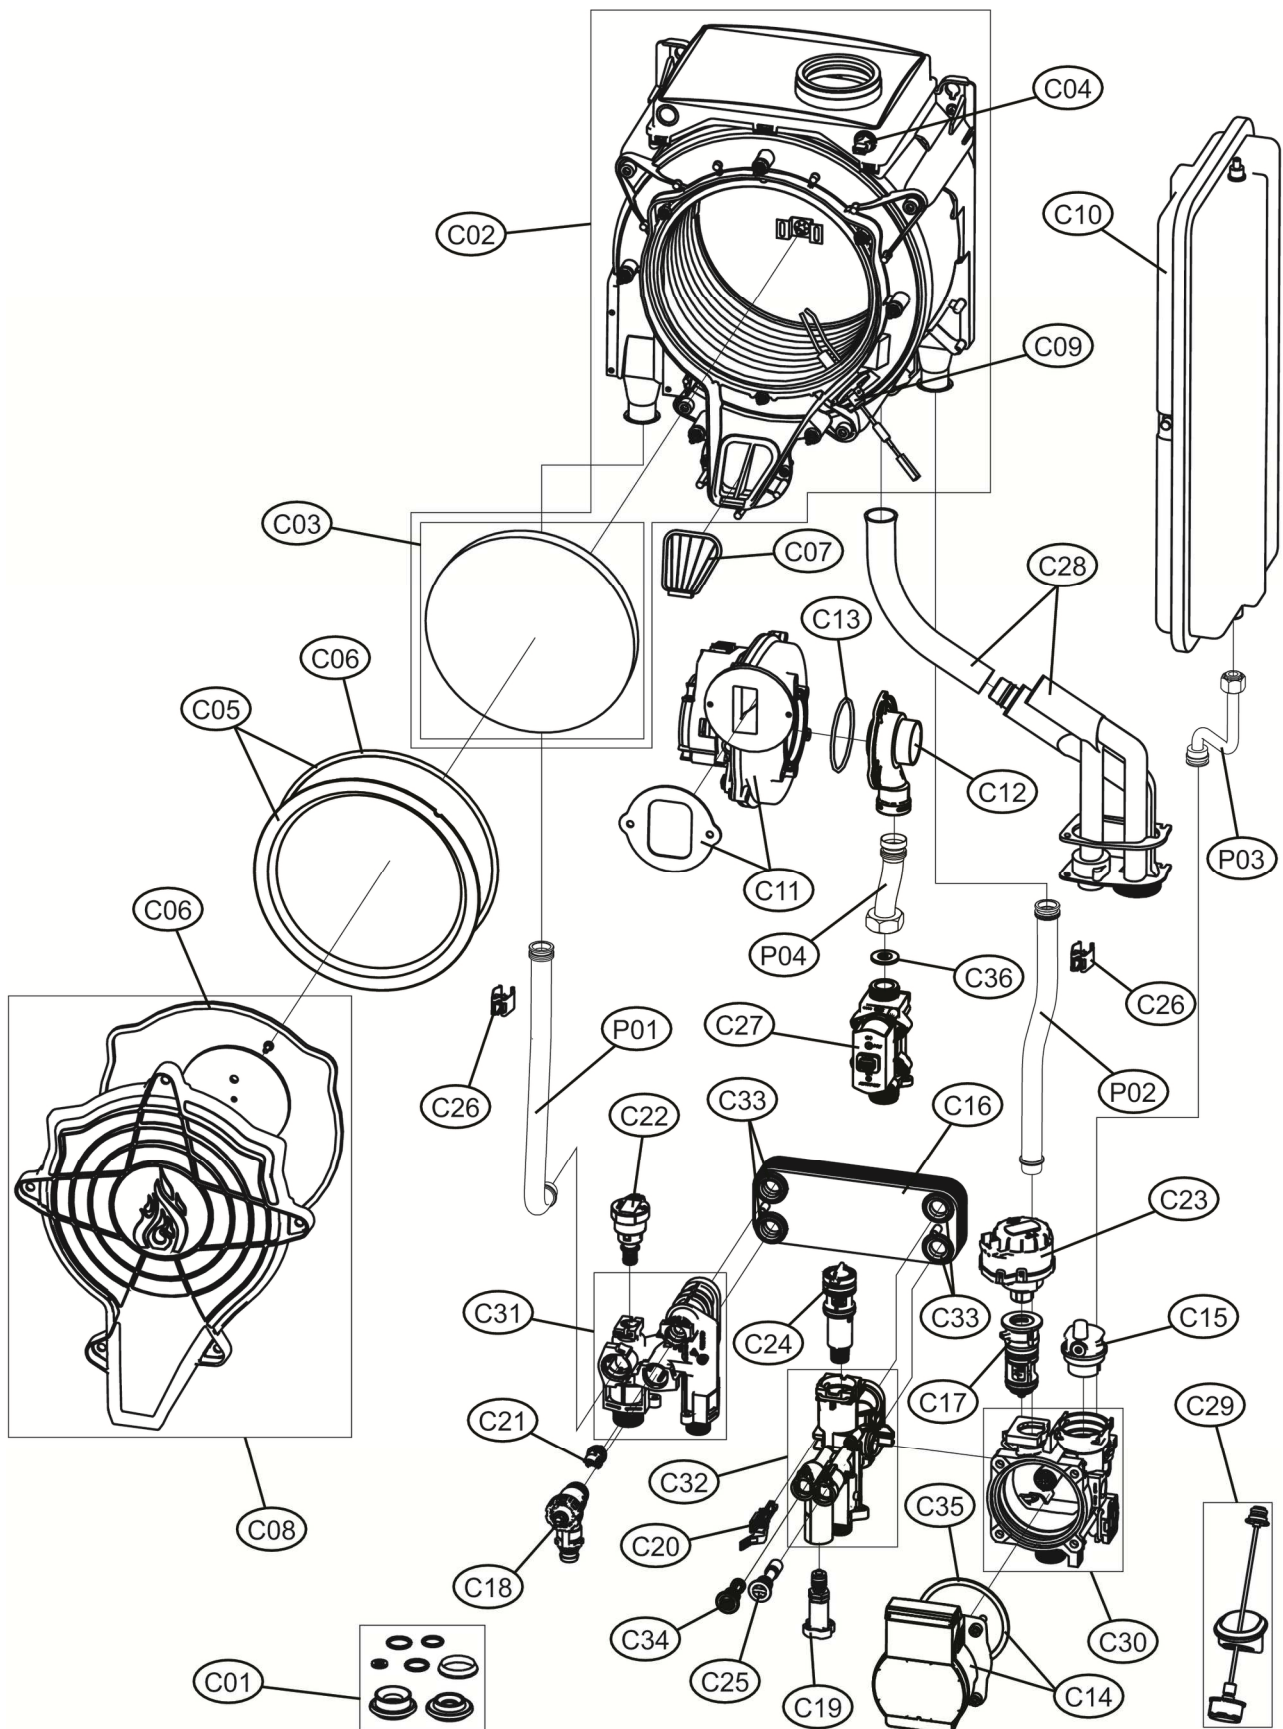

BLUEHELIX HITECH RRT 24-28C