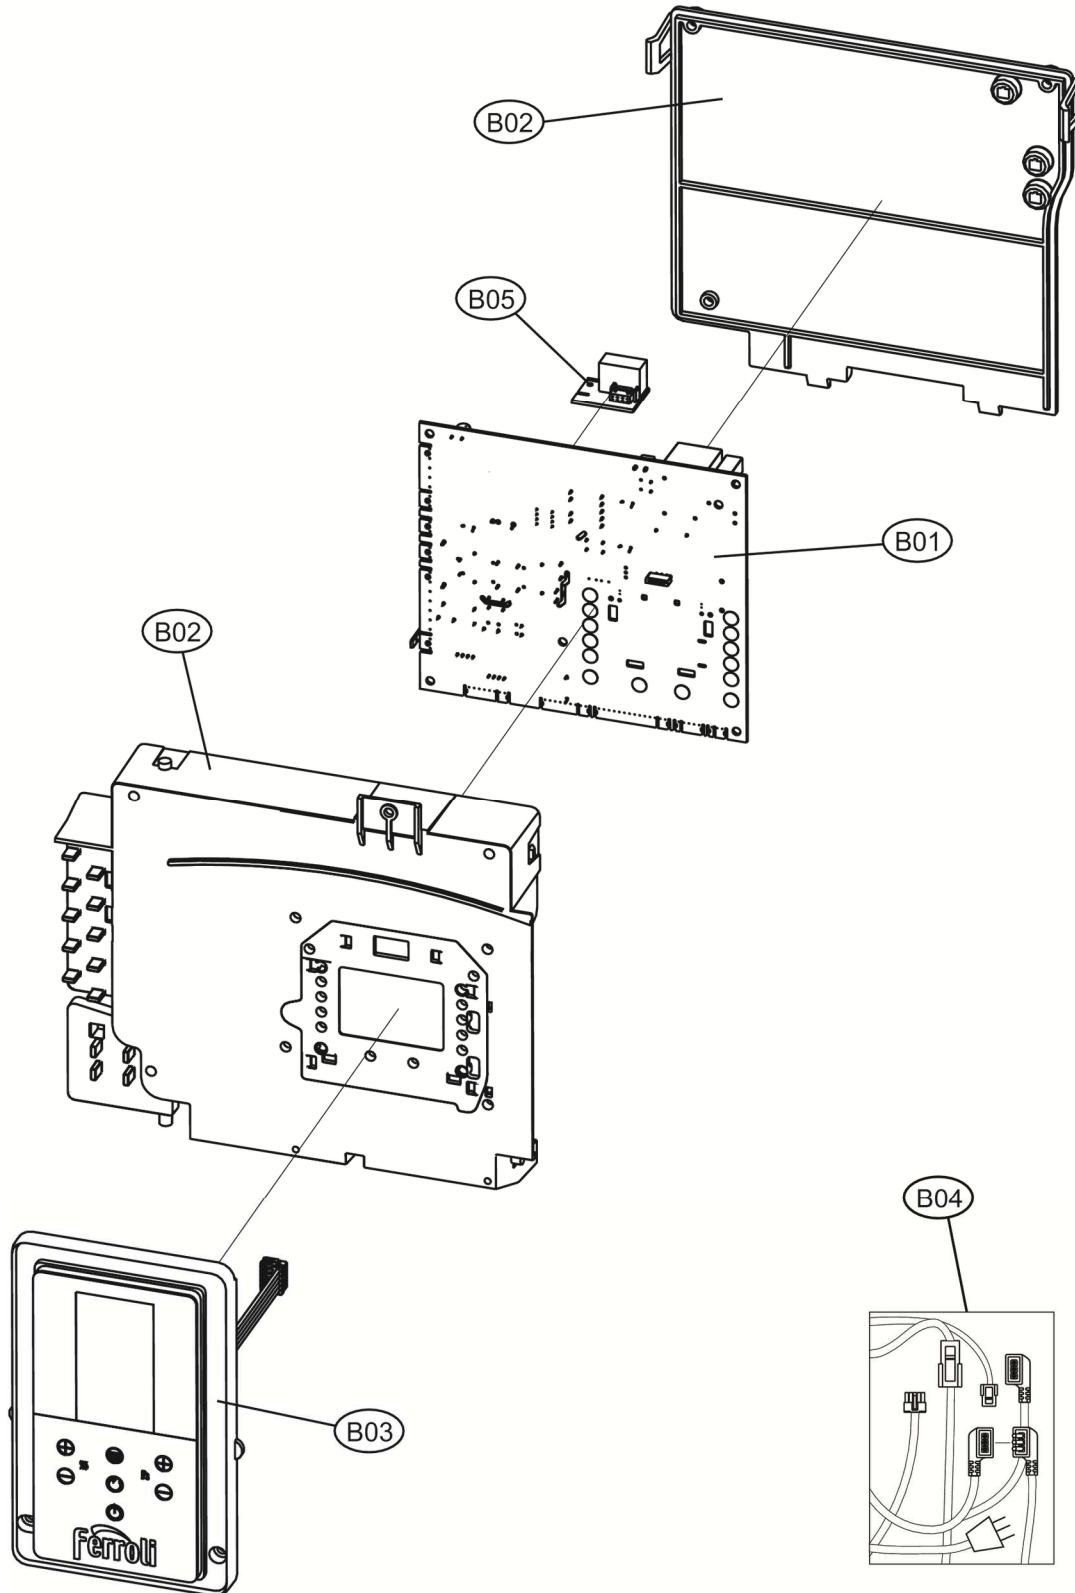

BLUEHELIX HITECH RRT 24-28C