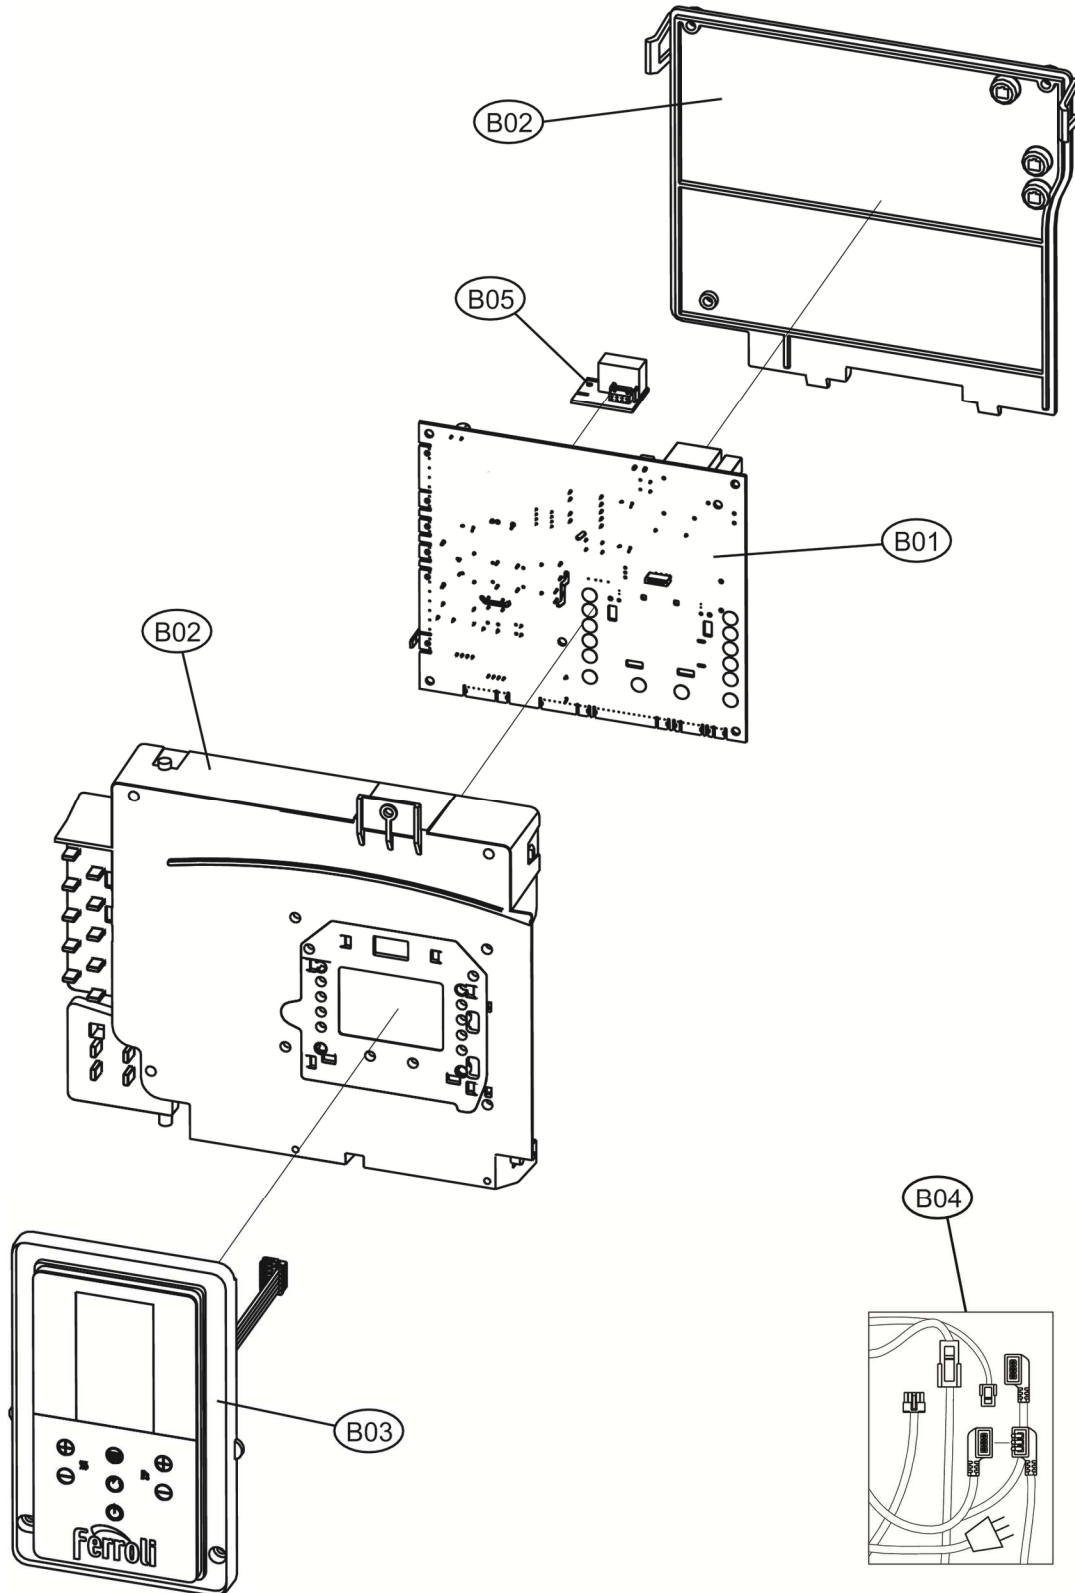

Lista Pezzi / Spare Parts / Ersatzteile
List Onderdelen / Liste Pieces Detaches / Lista Piezas De Repuesto

BLUEHELIX HITECH RRT 28H