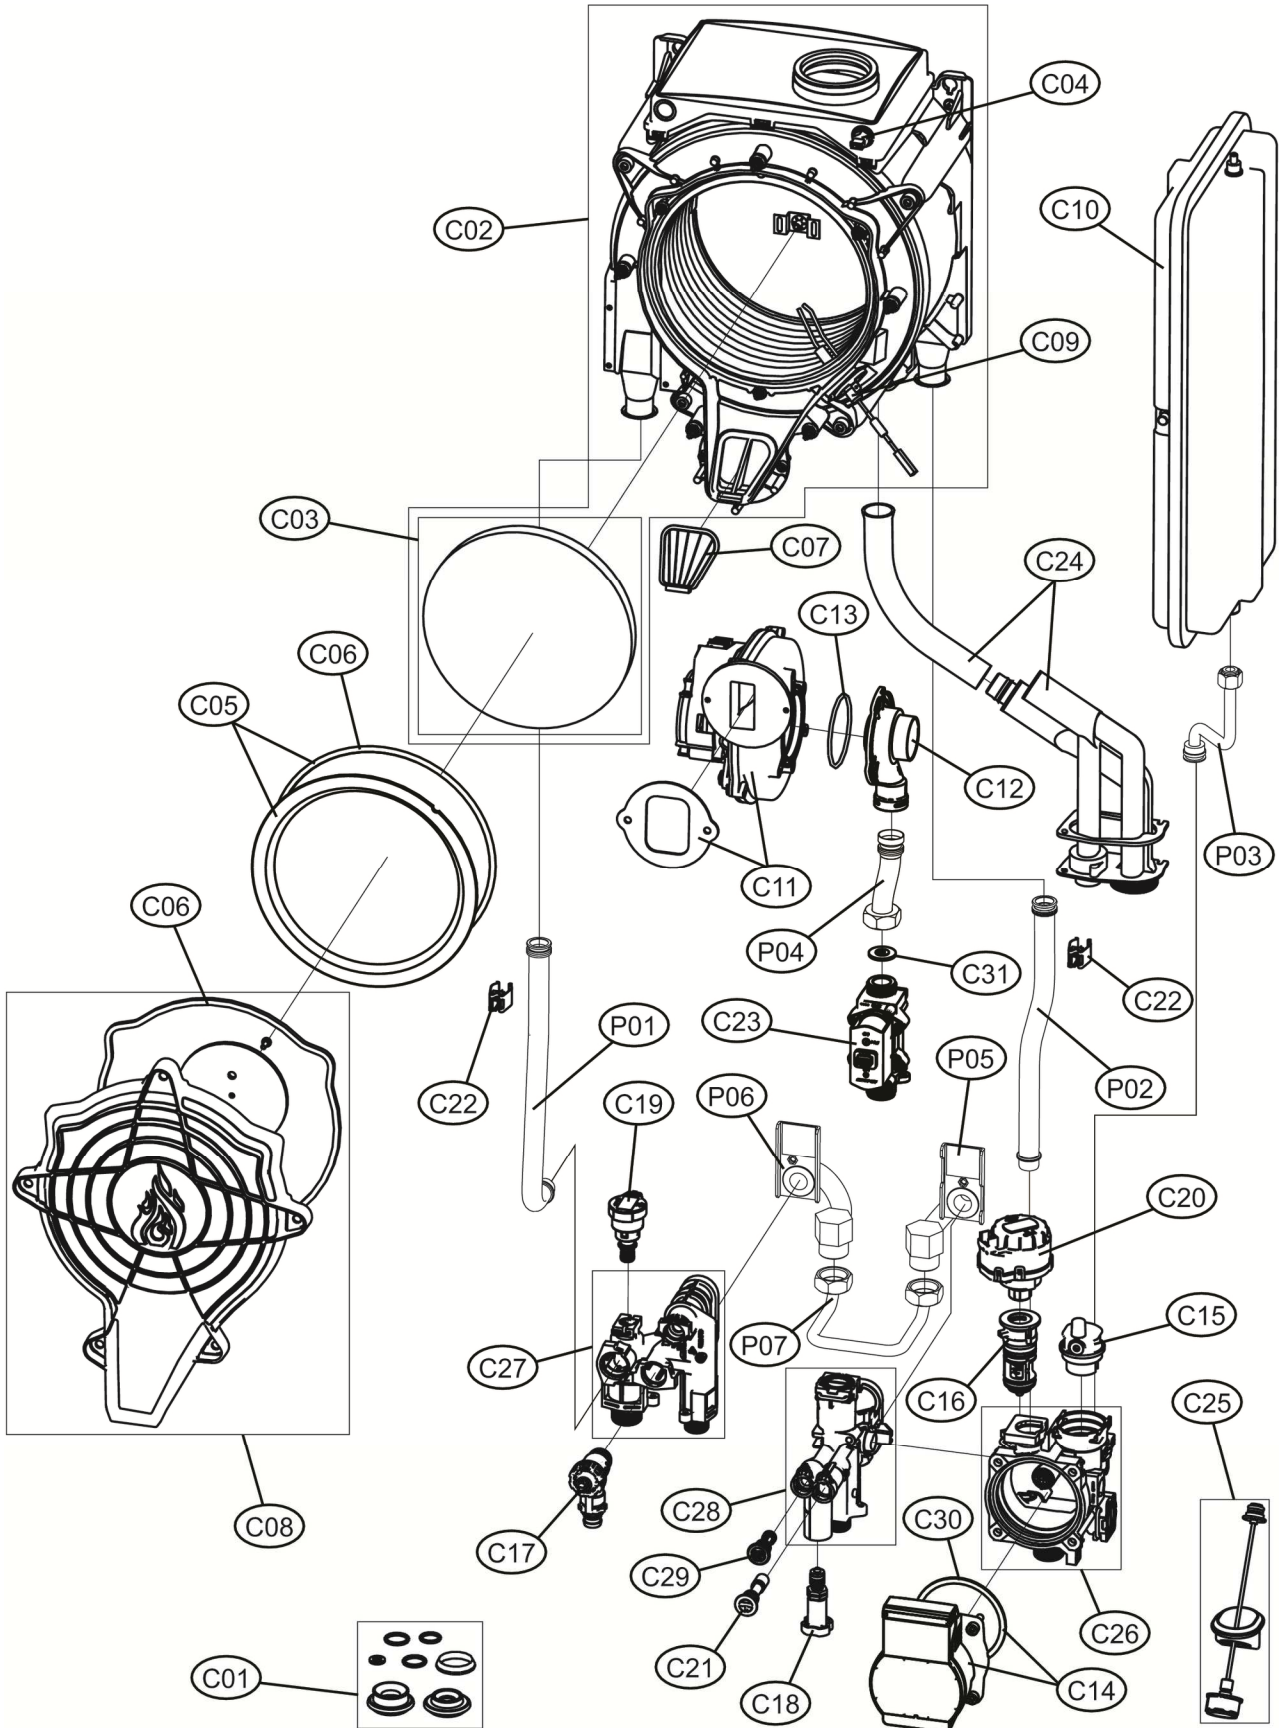

BLUEHELIX HITECH RRT 28H

Lista Pezzi / Spare Parts / Ersatzteile
List Onderdelen / Liste Pieces Detaches / Lista Piezas De Repuesto

BLUEHELIX HITECH RRT 28H

BLUEHELIX HITECH RRT 28H

BLUEHELIX HITECH RRT 28H