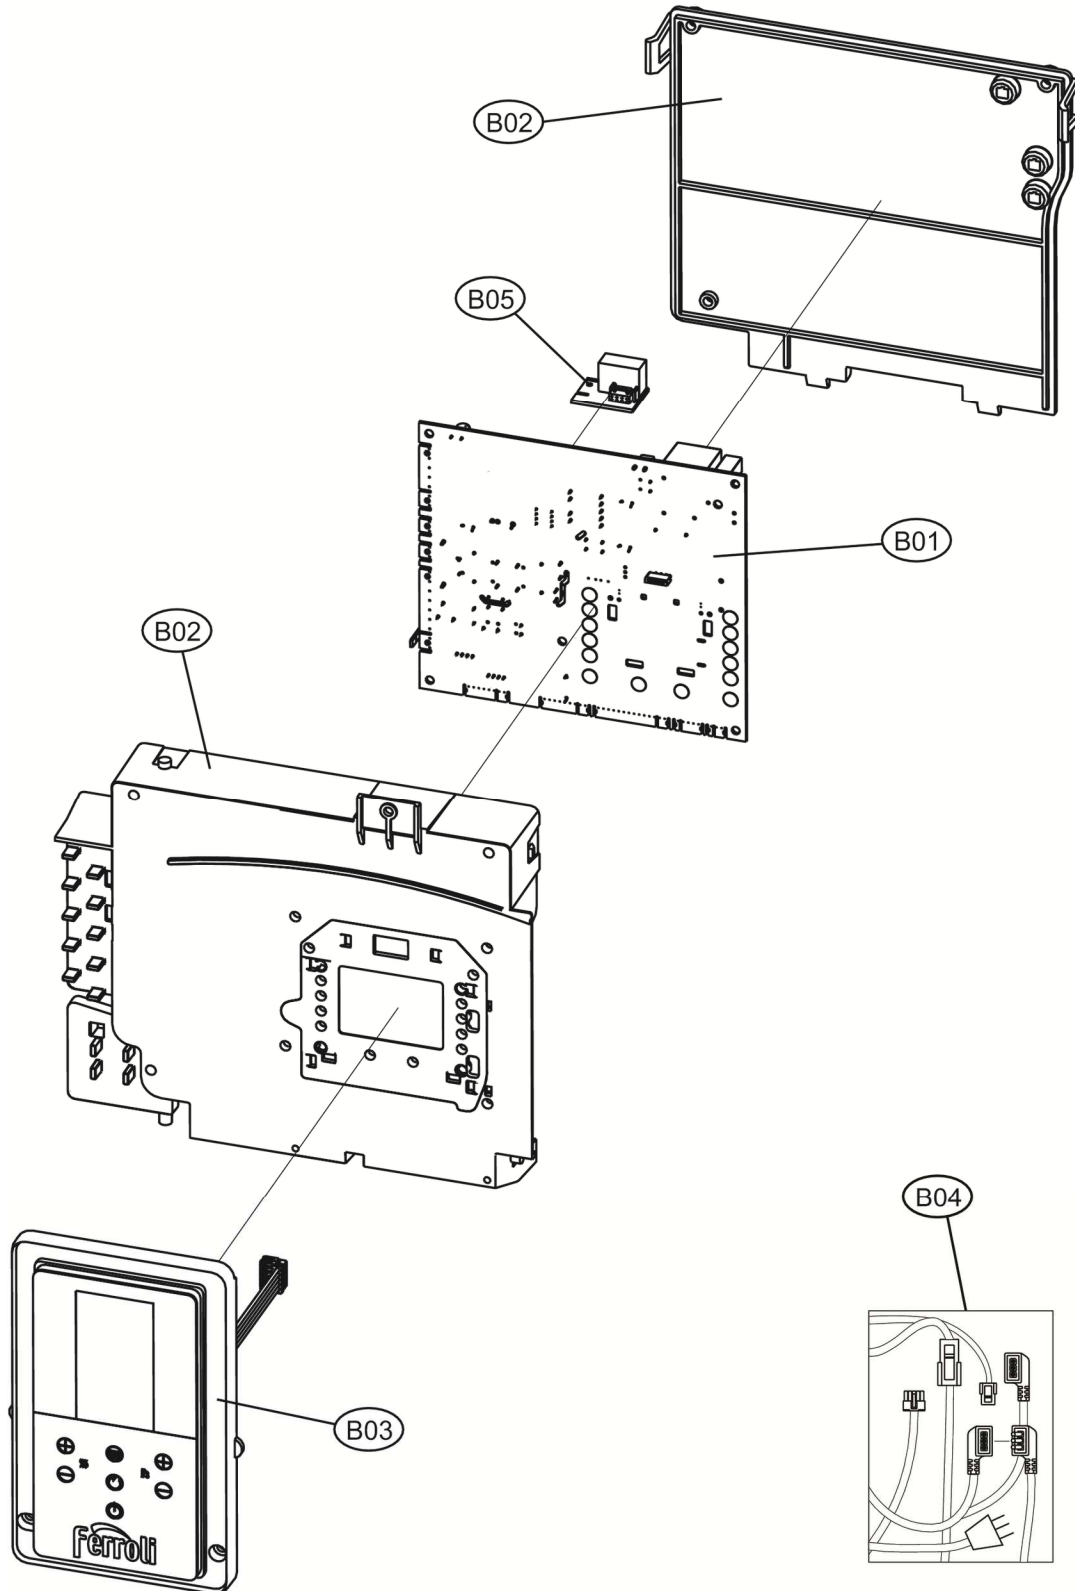

BLUEHELIX HITECH RRT 45H

BLUEHELIX HITECH RRT 45H

BLUEHELIX HITECH RRT 45H

Код	Артикул	Наименование	К-во
A01	3981T260	Панель корпуса левая и правая (3111G940)	1.000
A02	3981T200	Панель корпуса фронтальная (3111G430)	1.000
B01	3981V581	Плата управления (36510061)	1.000
B02	3981V620	Корпус платы управления (35017592-610)	1.000
B03	3981V590	Накладка панели управления (38519920)	1.000
B04	3981V631	Проводка котла комплект (38332831)	1.000
B05	3980L290	Плата LC32 (38330610)	1.000
C01	3981V610	Прокладки комплект	1.000
C02	3981S230	Теплообменник основной 17.5 (3940F580)	1.000
C03	3980H860	Изоляция теплообменника (39442810)	1.000
C04	39845890	Датчик температуры дымовых газов (36200831)	1.000
C05	3980H870	Горелка (32204221)	1.000
C06	3980H880	Прокладка горелки	1.000
C07	3980S010	Заслонка (35105880)	1.000
C08	3980H890	Крышка горелки (33307360)	1.000
C09	3980S020	Электрод (36703220)	1.000
C10	3981S210	Вентилятор PX128 02202 (36603190)	1.000
C11	3982A320	Крышка вентилятора с соплом внутри (36603310)	1.000
C12	3980V190	Уплотнение (35105940)	1.000
C13	3981S240	Насос TWP8 DLC (UN.)	1.000
C14	3980H990	Воздухоотводчик (39442510)	1.000
C15	3980I030	Картриджд трехходового крана (39442550)	1.000
C16	3980I040	Клапан сбросной (36903350)	1.000
C17	3980I050	Кран подпитки (39442570)	1.000
C18	3981L670	Датчик давления (3940B170)	1.000
C19	3980I090	Сервопривод (39442610)	1.000
C20	3980I130	Обратный клапан подпитки (39442650)	1.000
C21	39810220	Датчик NTC отопления (36200540)	1.000
C22	3980I300	Газовый клапан (36803690)	1.000
C23	3980H840	Сифон (3841Q540)	1.000
C24	3980H910	Манометр D27 (36402721)	1.000
C25	3980P140	Корпус насоса с байпасом (39444311)	1.000
C26	3980P160	Гидроузел выпускной (39444330)	1.000
C27	3980P170	Гидроузел впускной (39444340)	1.000
C28	3981B580	Фильтр подпитки (39447720)	1.000
C29	3981B590	Уплотнение насоса (39447730)	1.000
C30	3982A310	Прокладка газового клапана DI7.1 (34017510)	1.000
P01	34228260	Трубка подачи	1.000
P02	34226822	Трубка обратки	1.000
P03	3841V470	Трубка гофрированная 45KW	1.000
P04	3841Q730	Переходник	1.000
P05	3841Q720	Переходник	1.000
P06	3841Q740	Перемычка	1.000