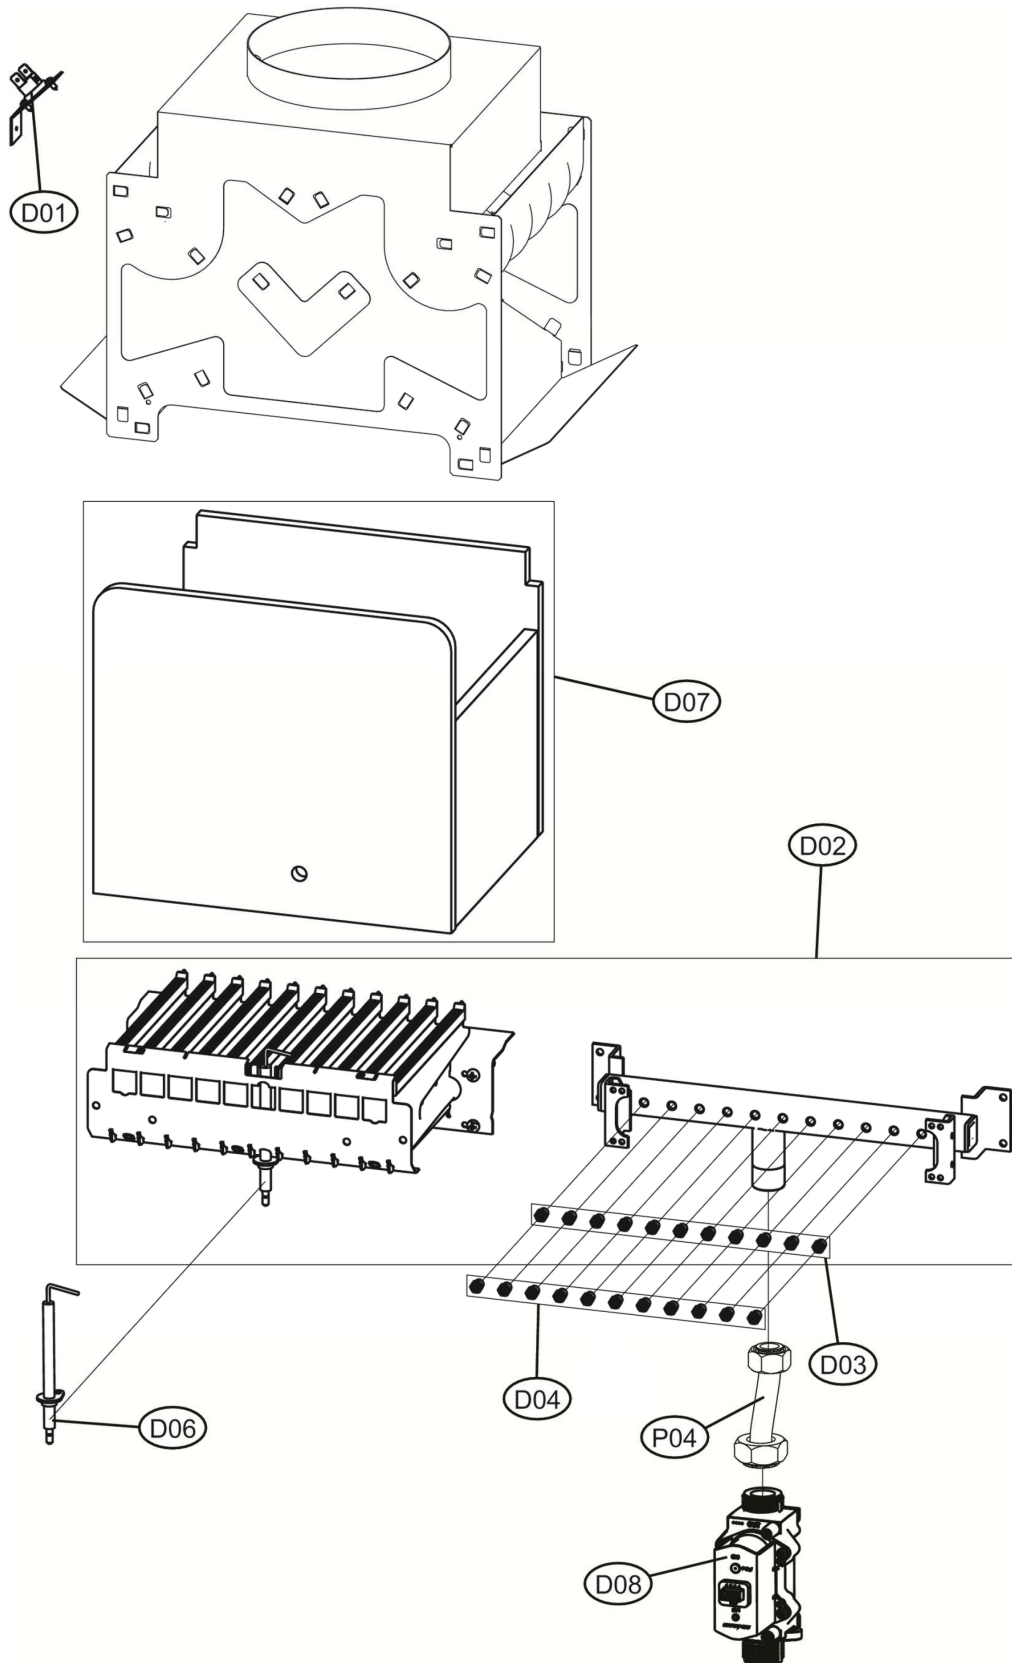

DIVA D C24

DIVA D C24

DIVA D C24

DIVA D C24

Lista Pezzi / Spare Parts / Ersatzsteile
List Onderdelen / Liste Pieces Detaches / Lista Piezas De Repuesto

DIVA D C24

POS.	CODICE	DESC.	QT.
A01	3980U240	Корпус котла (3111E680)	1.000
B01	3980I628	Плата управления АВМ01А (38330327)	1.000
B02	3982G040	Накладка панели управления (35018600)	1.000
B03	39818210	Манометр (36402070)	1.000
B04	3982G050	Проводка котла, комплект (38333900)	1.000
B05	39841300	Кабель электрода (38325341)	1.000
C01	3982G160	Прокладки комплект	1.000
C02	39820880	Теплообменник основной (37404281)	1.000
C03	39844180	Прокладка теплообменника Ø123, 20шт (35100860)	1.000
C04	39840260	Скоба Ø18, 10шт (34301241)	1.000
C05	39819550	Датчик NTC отопления, сдвоенный (36200730)	1.000
C06	3982G140	Насос DWP 15-50 в сборе (36603400)	1.000
C07	3982G100	Электродвигатель насоса 5М (3940М440)	1.000
C08	3982G120	Корпуса насоса (3940М460)	1.000
C09	3982G130	Воздухоотводчик (3940М470)	1.000
C10	3982F830	Теплообменник пластинчатый 10 пластин (3940М110)	1.000
C11	3982F850	Сервопривод (3940М130)	1.000
C12	3982F860	Картридж трехходового крана (3940М140)	1.000
C13	3982F870	Байпас (3940М160)	1.000
C14	3982F880	Гидроузел выпускной (3940М170)	1.000
C15	3982F890	Реле минимального давления (3940М200)	1.000
C16	3982F900	Датчик NTC ГВС (3940М210)	1.000
C17	3982F910	Штуцер М3/4 подкл. отопления (3940М230)	1.000
C18	3982F920	Штуцер М1/2 подкл. ГВС (3940М250)	1.000
C19	3982F930	Заглушка (3940М260)	1.000
C20	3982F940	Сбросной клапан 3 бар (3940М270)	1.000
C21	3982F950	Турбина датчика протока ГВС (3940М290)	1.000
C22	3982F960	Датчик протока ГВС (3940М300)	1.000
C23	3982F970	Кран подпитки (3940М310)	1.000
C24	3982F980	Гидроузел впускной (3940М320)	1.000
C25	3982F990	Штуцер 1/2 подкл.ГВС с огран.протока 10л\мин(3940М330)	1.000
C26	3982G010	Прокладки комплект (3940М350)	1.000
C27	398C4440	Резиновая трубка (39446150)	1.000
C28	39841230	Расширительный бак 8л. (36800780)	1.000
D01	39820770	Термостат дымовых газов (38322250)	1.000
D02	39819631	Горелка 11R.m. (37608912)	1.000
D03	39837780	Форсунки G20, 1,35X11, комплект (34009821)	1.000
D04	39819600	Форсунки GPL, 0,79X11, комплект (34013300)	1.000
D06	39819431	Электрод (36702891)	1.000
D07	39820070	Изоляция камеры сгорания в сборе	1.000
D08	3980I300	Газовый клапан (36803690)	1.000
P01	34228570	Трубка	1.000
P02	3841Z290	Трубка	1.000
P03	3841Z130	Трубка	1.000
P04	3841Z530	Трубка	1.000