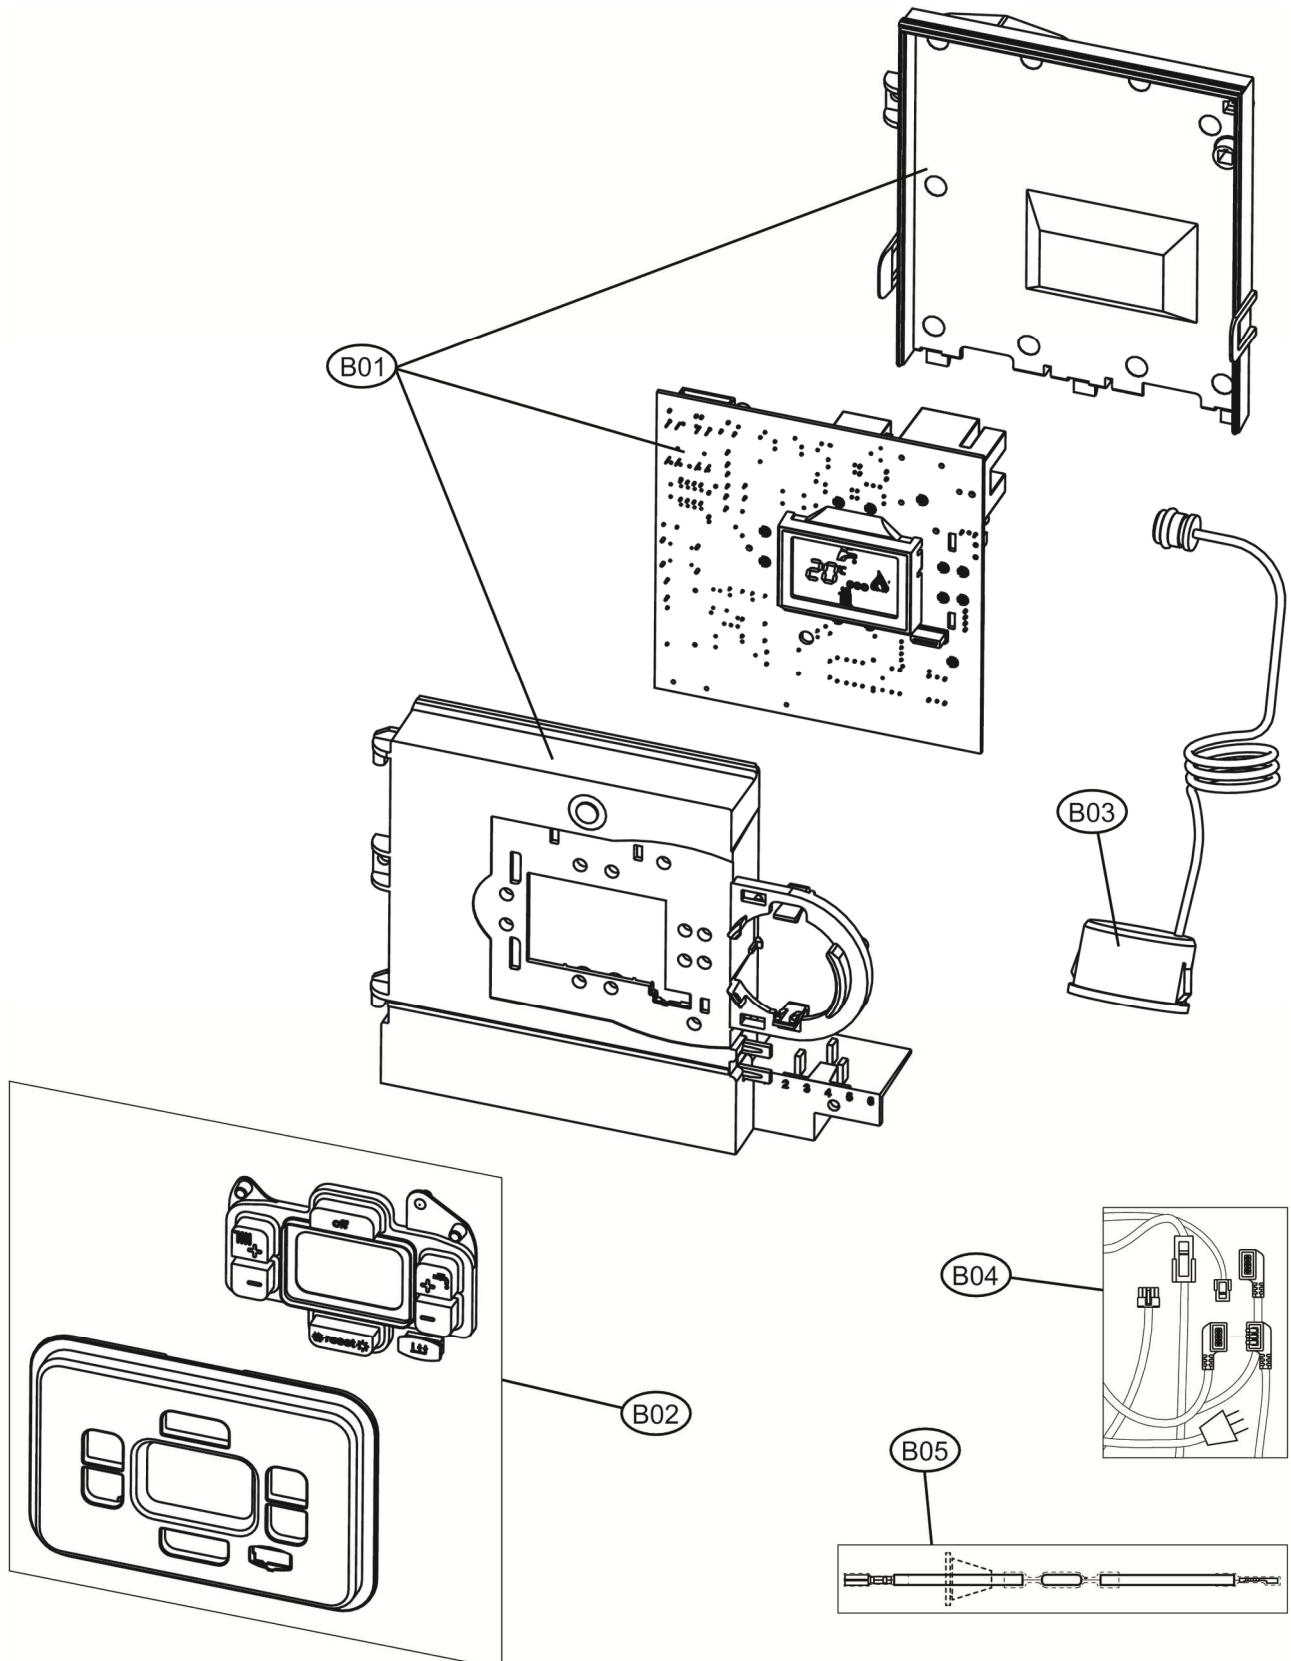

DIVA D C24

DIVA D C24

DIVA D C24

DIVA D C24

Lista Pezzi / Spare Parts / Ersatzsteile
List Onderdelen / Liste Pieces Detaches / Lista Piezas De Repuesto

DIVA D C24

POS.	CODICE	DESC.	QT.
A01	3980U240	Корпус котла (3111E680)	1.000
B01	3980I628	Плата управления АВМ01А (38330327)	1.000
B02	3982G040	Накладка панели управления (35018600)	1.000
B03	39818210	Манометр (36402070)	1.000
B04	3982G050	Проводка котла, комплект (38333900)	1.000
B05	39841300	Кабель электрода (38325341)	1.000
C01	3982G160	Прокладки комплект	1.000
C02	39820880	Теплообменник основной (37404281)	1.000
C03	39844180	Прокладка теплообменника Ø123, 20шт (35100860)	1.000
C04	39840260	Скоба Ø18, 10шт (34301241)	1.000
C05	39819550	Датчик NTC отопления, сдвоенный (36200730)	1.000
C06	3982G140	Насос DWP 15-50 в сборе (36603400)	1.000
C07	3982G100	Электродвигатель насоса 5М (3940М440)	1.000
C08	3982G120	Корпуса насоса (3940М460)	1.000
C09	3982G130	Воздухоотводчик (3940М470)	1.000
C10	3982F830	Теплообменник пластинчатый 10 пластин (3940М110)	1.000
C11	3982F850	Сервопривод (3940М130)	1.000
C12	3982F860	Картридж трехходового крана (3940М140)	1.000
C13	3982F870	Байпас (3940М160)	1.000
C14	3982F880	Гидроузел выпускной (3940М170)	1.000
C15	3982F890	Реле минимального давления (3940М200)	1.000
C16	3982F900	Датчик NTC ГВС (3940М210)	1.000
C17	3982F910	Штуцер М3/4 подкл. отопления (3940М230)	1.000
C18	3982F920	Штуцер М1/2 подкл. ГВС (3940М250)	1.000
C19	3982F930	Заглушка (3940М260)	1.000
C20	3982F940	Сбросной клапан 3 бар (3940М270)	1.000
C21	3982F950	Турбина датчика протока ГВС (3940М290)	1.000
C22	3982F960	Датчик протока ГВС (3940М300)	1.000
C23	3982F970	Кран подпитки (3940М310)	1.000
C24	3982F980	Гидроузел впускной (3940М320)	1.000
C25	3982F990	Штуцер 1/2 подкл.ГВС с огран.протока 10л\мин(3940М330)	1.000
C26	3982G010	Прокладки комплект (3940М350)	1.000
C27	398C4440	Резиновая трубка (39446150)	1.000
C28	39841230	Расширительный бак 8л. (36800780)	1.000
D01	39820770	Термостат дымовых газов (38322250)	1.000
D02	39819631	Горелка 11R.m. (37608912)	1.000
D03	39837780	Форсунки G20, 1,35X11, комплект (34009821)	1.000
D04	39819600	Форсунки GPL, 0,79X11, комплект (34013300)	1.000
D06	39819431	Электрод (36702891)	1.000
D07	39820070	Изоляция камеры сгорания в сборе	1.000
D08	3980I300	Газовый клапан (36803690)	1.000
P01	34228570	Трубка	1.000
P02	3841Z290	Трубка	1.000
P03	3841Z130	Трубка	1.000
P04	3841Z530	Трубка	1.000