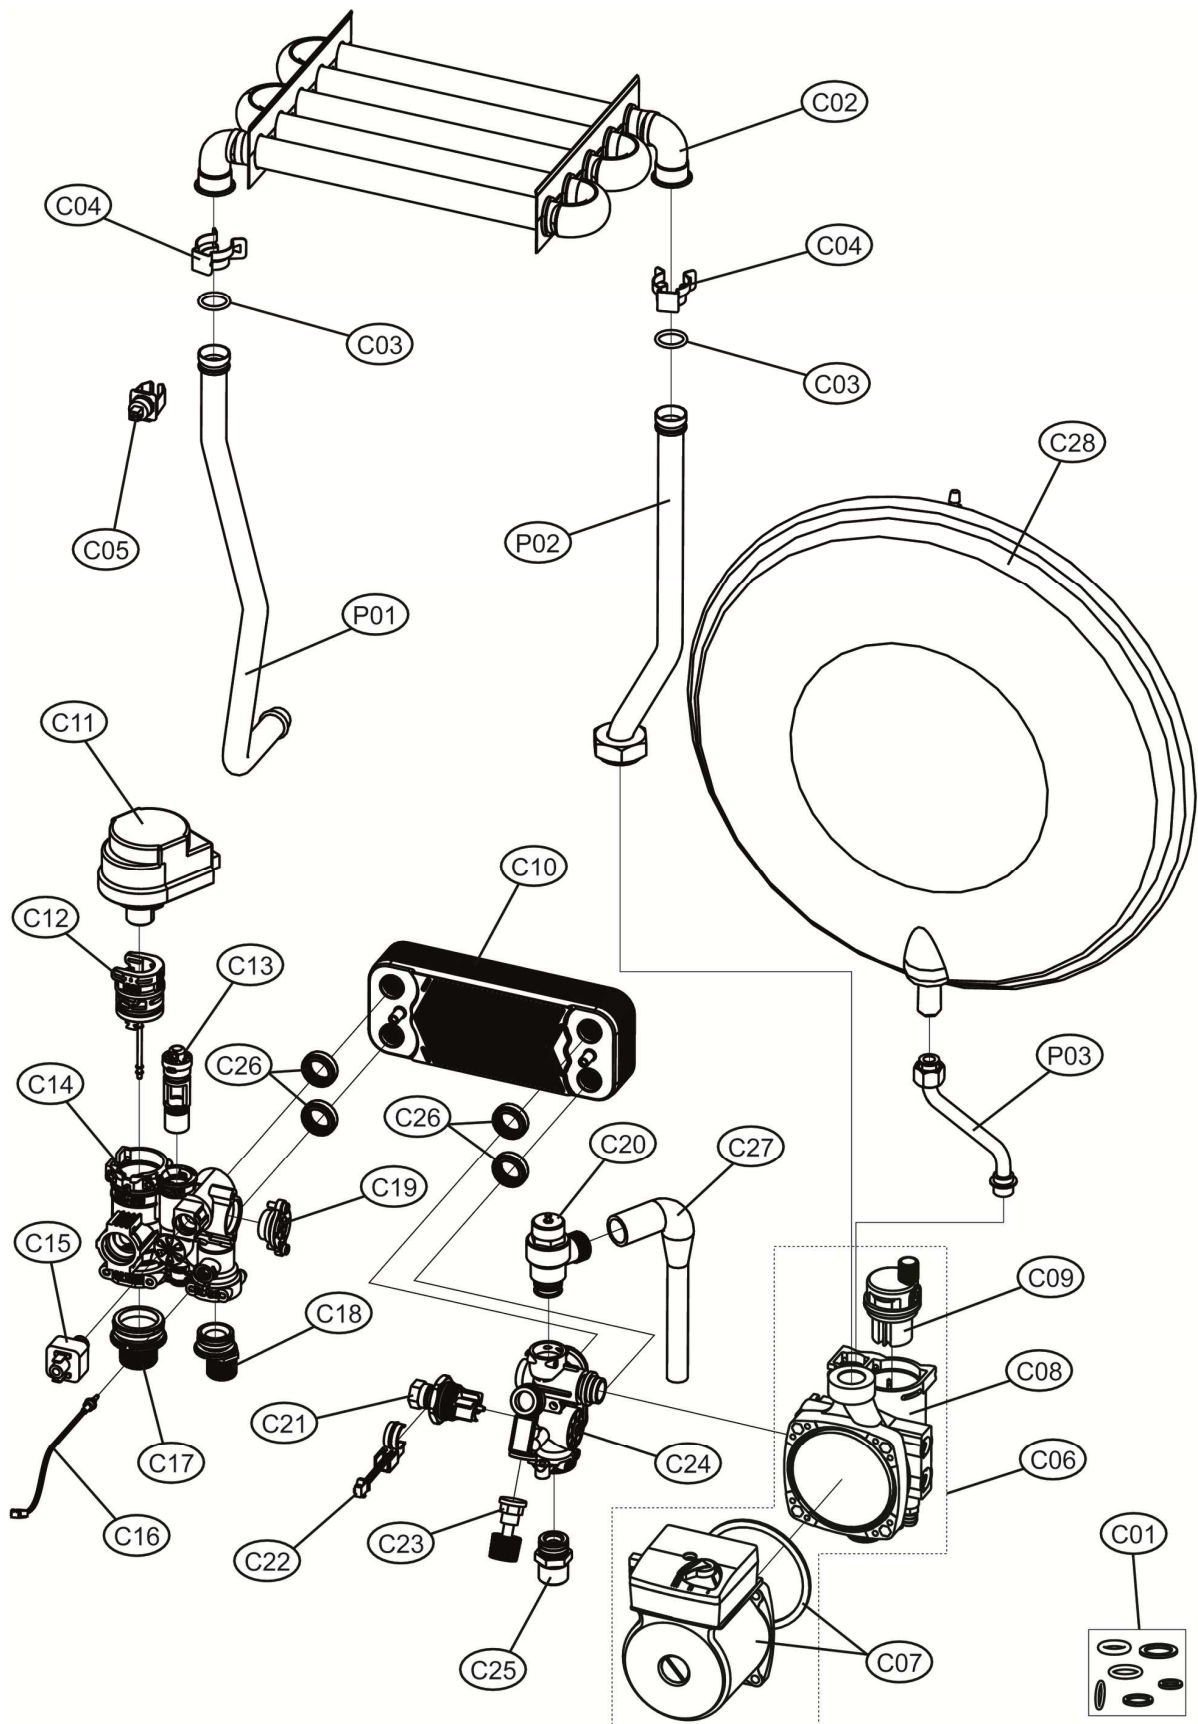

DIVA D C24

DIVA D C24

DIVA D C24

DIVA D C24

Lista Pezzi / Spare Parts / Ersatzsteile
List Onderdelen / Liste Pieces Detaches / Lista Piezas De Repuesto

DIVA D C24

POS.	CODICE	DESC.	QT.
A01	3980U240	Корпус котла (3111E680)	1.000
B01	3980I628	Плата управления АВМ01А (38330327)	1.000
B02	3982G040	Накладка панели управления (35018600)	1.000
B03	39818210	Манометр (36402070)	1.000
B04	3982G050	Проводка котла, комплект (38333900)	1.000
B05	39841300	Кабель электрода (38325341)	1.000
C01	3982G160	Прокладки комплект	1.000
C02	39820880	Теплообменник основной (37404281)	1.000
C03	39844180	Прокладка теплообменника Ø123, 20шт (35100860)	1.000
C04	39840260	Скоба Ø18, 10шт (34301241)	1.000
C05	39819550	Датчик NTC отопления, сдвоенный (36200730)	1.000
C06	3982G140	Насос DWP 15-50 в сборе (36603400)	1.000
C07	3982G100	Электродвигатель насоса 5М (3940М440)	1.000
C08	3982G120	Корпуса насоса (3940М460)	1.000
C09	3982G130	Воздухоотводчик (3940М470)	1.000
C10	3982F830	Теплообменник пластинчатый 10 пластин (3940М110)	1.000
C11	3982F850	Сервопривод (3940М130)	1.000
C12	3982F860	Картридж трехходового крана (3940М140)	1.000
C13	3982F870	Байпас (3940М160)	1.000
C14	3982F880	Гидроузел выпускной (3940М170)	1.000
C15	3982F890	Реле минимального давления (3940М200)	1.000
C16	3982F900	Датчик NTC ГВС (3940М210)	1.000
C17	3982F910	Штуцер М3/4 подкл. отопления (3940М230)	1.000
C18	3982F920	Штуцер М1/2 подкл. ГВС (3940М250)	1.000
C19	3982F930	Заглушка (3940М260)	1.000
C20	3982F940	Сбросной клапан 3 бар (3940М270)	1.000
C21	3982F950	Турбина датчика протока ГВС (3940М290)	1.000
C22	3982F960	Датчик протока ГВС (3940М300)	1.000
C23	3982F970	Кран подпитки (3940М310)	1.000
C24	3982F980	Гидроузел впускной (3940М320)	1.000
C25	3982F990	Штуцер 1/2 подкл.ГВС с огран.протока 10л\мин(3940М330)	1.000
C26	3982G010	Прокладки комплект (3940М350)	1.000
C27	398C4440	Резиновая трубка (39446150)	1.000
C28	39841230	Расширительный бак 8л. (36800780)	1.000
D01	39820770	Термостат дымовых газов (38322250)	1.000
D02	39819631	Горелка 11R.m. (37608912)	1.000
D03	39837780	Форсунки G20, 1,35X11, комплект (34009821)	1.000
D04	39819600	Форсунки GPL, 0,79X11, комплект (34013300)	1.000
D06	39819431	Электрод (36702891)	1.000
D07	39820070	Изоляция камеры сгорания в сборе	1.000
D08	3980I300	Газовый клапан (36803690)	1.000
P01	34228570	Трубка	1.000
P02	3841Z290	Трубка	1.000
P03	3841Z130	Трубка	1.000
P04	3841Z530	Трубка	1.000