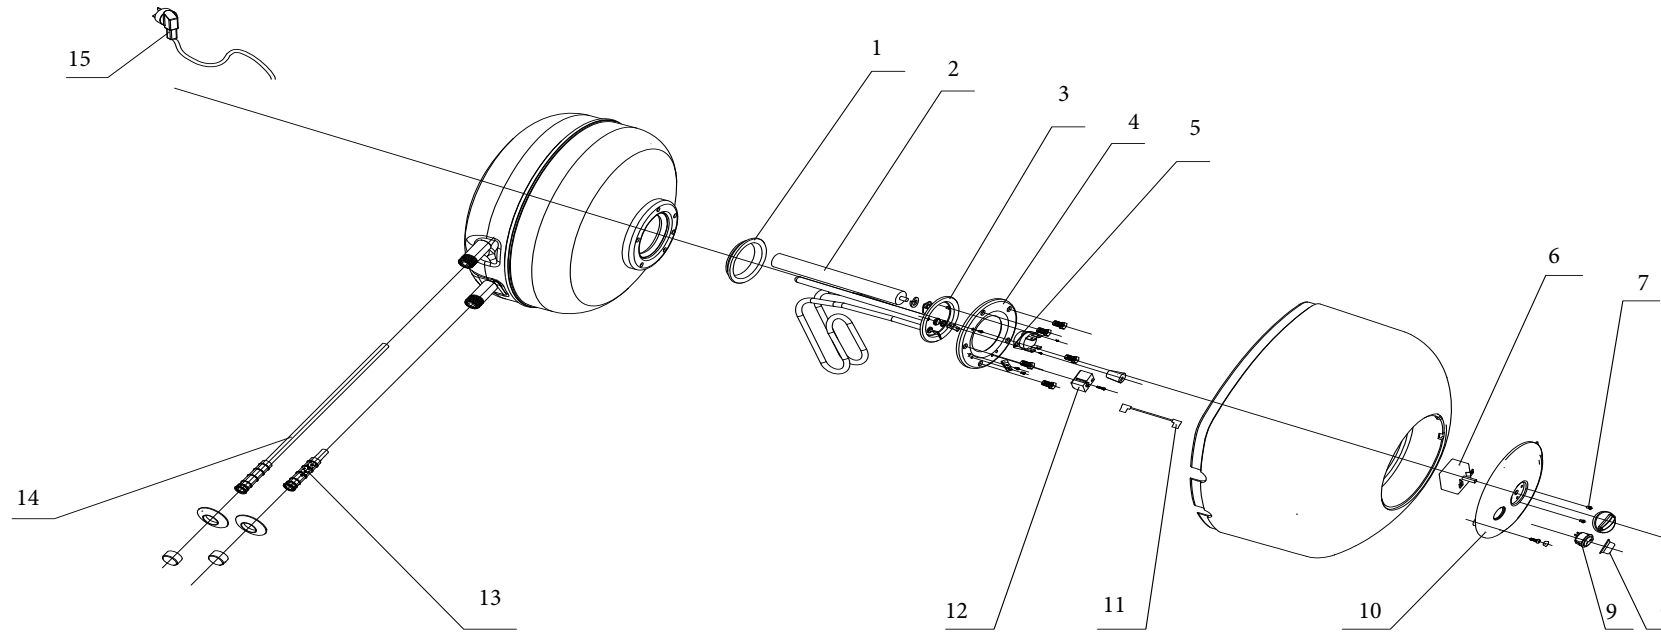

Lista Pezzi / Spare Parts / Ersatzteile
List Onderdelen / Liste Pieces Detaches / Lista Piezas De Repuesto

Сборочный чертеж Мини-Водонагревателя Ferrolì

MOON SN 10SVE2

Lista Pezzi / Spare Parts / Ersatzsteile
List Onderdelen / Liste Pieces Detaches / Lista Piezas De Repuesto

Сборочный чертеж Мини-Водонагревателя Ferroli

MOON SN 10SVE2

Номер	Артикул	Наименование	Кол-во
1.	45500082	Прокладка	1
2.	48200040	Магниевый анод	1
3.	46213630	Нагревательный элемент	1
4.	41100713-A	Фланец	1
5.	46300720-1	Выкл. безынерционный тепловой	1
6.	46301086-1	Термостат регулируемый	1
7.	45300610	Ручка	1
8.	45500740	Колпачок	1
9.	46100150	Кнопка вкл., выкл.	1
10.	45401290	Крышка пластиковая	1
11.	46420050	Соединительный кабель	1
12.	46100110	Предохранительный термостат	1
13.	41200843	Впускной патрубок	1
14.	41201192	Выпускной патрубок	1
15.	46000251	Кабель	1