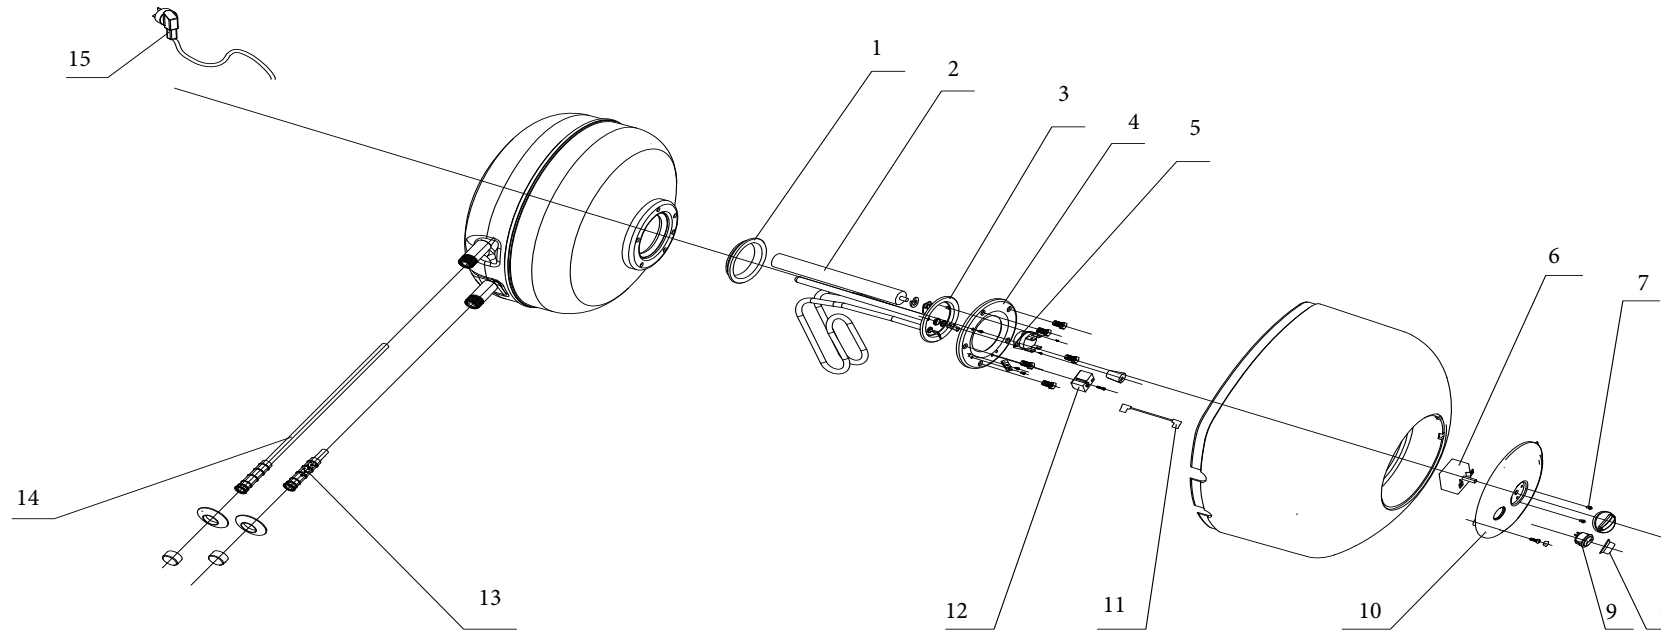

Lista Pezzi / Spare Parts / Ersatzteile
List Onderdelen / Liste Pieces Detaches / Lista Piezas De Repuesto

Сборочный чертеж Мини-Водонагревателя Ferrolì

Moon SN15SVE2.5

Lista Pezzi / Spare Parts / Ersatzsteile
List Onderdelen / Liste Pieces Detaches / Lista Piezas De Repuesto

Сборочный чертеж Мини-Водонагревателя Ferrolì

Moon SN15SVE2.5

Номер	Артикул	Наименование	Кол-во
1.	45500082	Прокладка	1
2.	48200060	Магниевый анод	1
3.	46214030	Нагревательный элемент	1
4.	41100713-A	Фланец	1
5.	46300720-1	Выкл. безынерционный тепловой	1
6.	46301086-1	Термостат регулируемый	1
7.	45300610	Ручка	1
8.	45500740	Колпачок	1
9.	46100150	Кнопка вкл., выкл.	1
10.	45401290	Крышка пластиковая	1
11.	46422120	Соединительный кабель	1
12.	46100110	Предохранительный термостат	1
13.	41200843	Впускной патрубок	1
14.	41201212	Выпускной патрубок	1
15.	46000251	Кабель	1